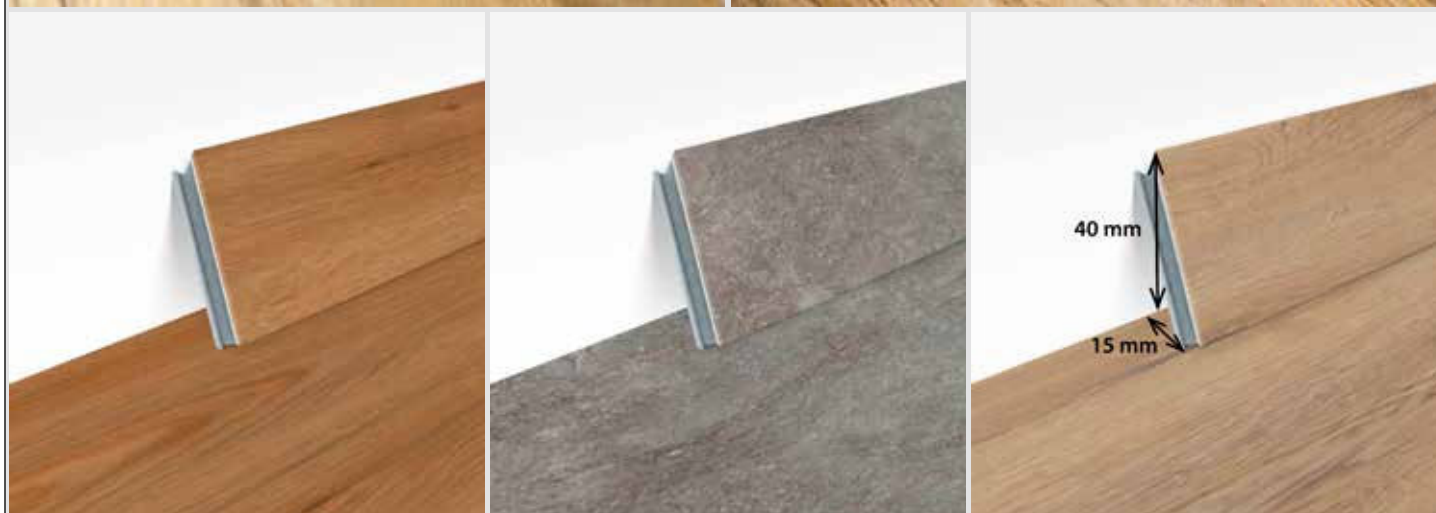

SOKLOVÉ LIŠTY Z VINYLU (originální vyrobené z podlahy)

	Kolekce	Konstrukce lišt	Délka [mm]	Šířka [mm]
Conceptline / Conceptline Acoustic Click	30520, 30521, 30522	Kompozit	609	15
Conceptline / Conceptline Acoustic Click	30101, 30102, 30115	Kompozit	910	15
Conceptline / Conceptline Acoustic Click	30107, 30111, 30112, 30120–30130	Kompozit	1 212	15
Projectline / Projectline Acoustic Click	55604, 55605, 55620, 55621, 55622	Kompozit	609	15
Projectline / Projectline Acoustic Click	55222	Kompozit	910	15
Projectline / Projectline Acoustic Click	55201, 55205, 55220, 55221, 55223, 55601	Kompozit	1 212	15

Soklové lišty se spojují pomocí zámku a montují se na montážní lepidlo (např. Mamut, Sikaflex 118). Lišty jsou bez komponentů.

Soklová lišta zkosená K40