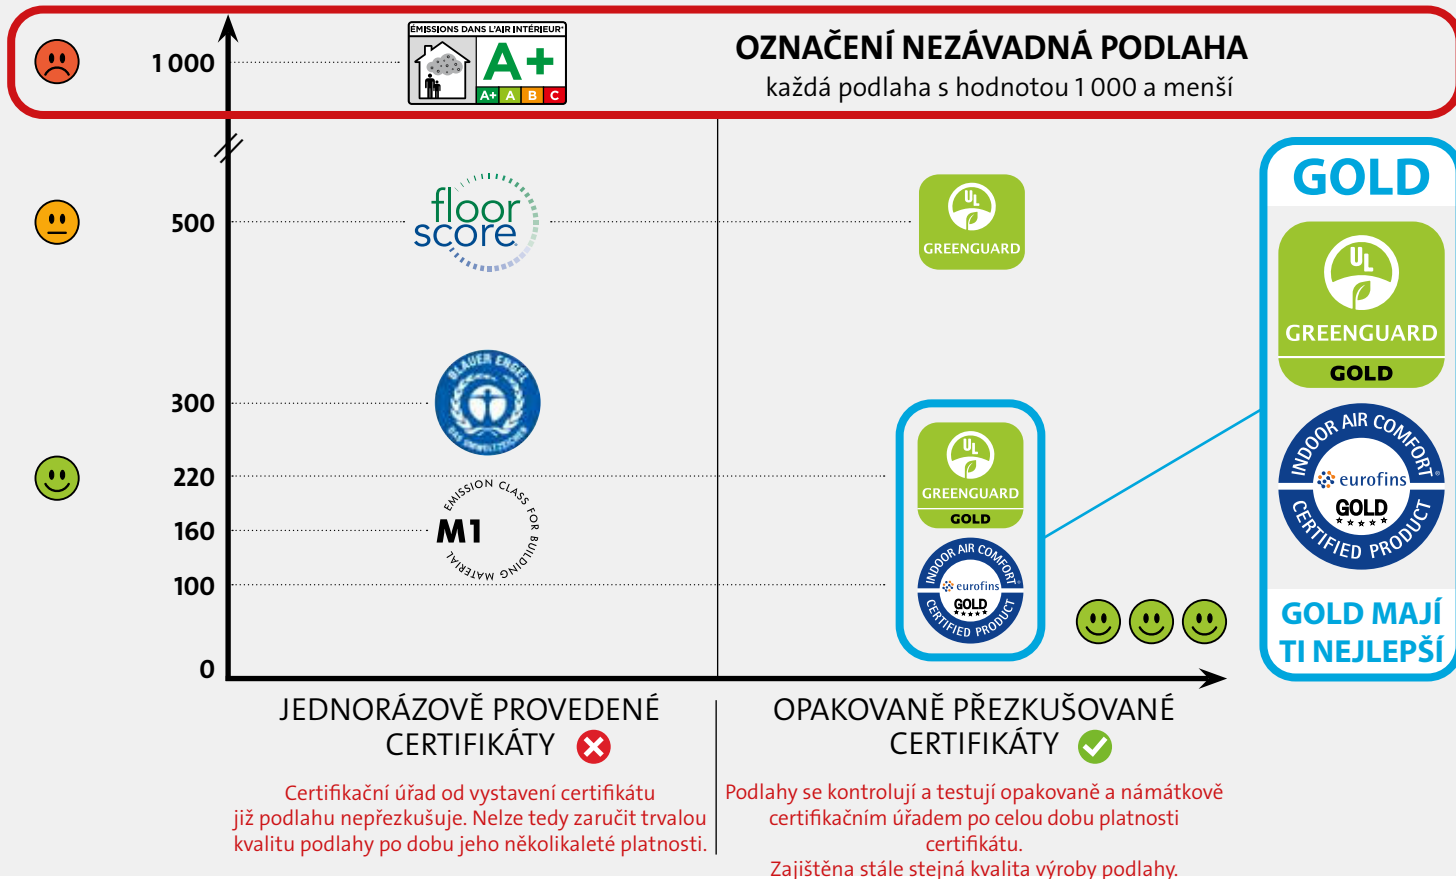

#### Která podlaha nejvíc tlumí hluk a je tedy nejtišší? Útlum hluku dle typu podlahy.

# VÍTE JAK POZNÁTE ZDRAVOU PODLAHU ? HLEDEJTE GOLD !

## MÍRA NEZÁVADNOSTI PODLAH – EMISNÍ CERTIFIKÁTY

TVOC [ $\mu\text{g}/\text{m}^3$ ] = max. povolené množství všech těkavých organických látek v podlaze

OBSAH FORMALDEHYDU [ $\mu\text{g}/\text{m}^3 = \text{ppm}$ ] = max. povolené množství v podlaze