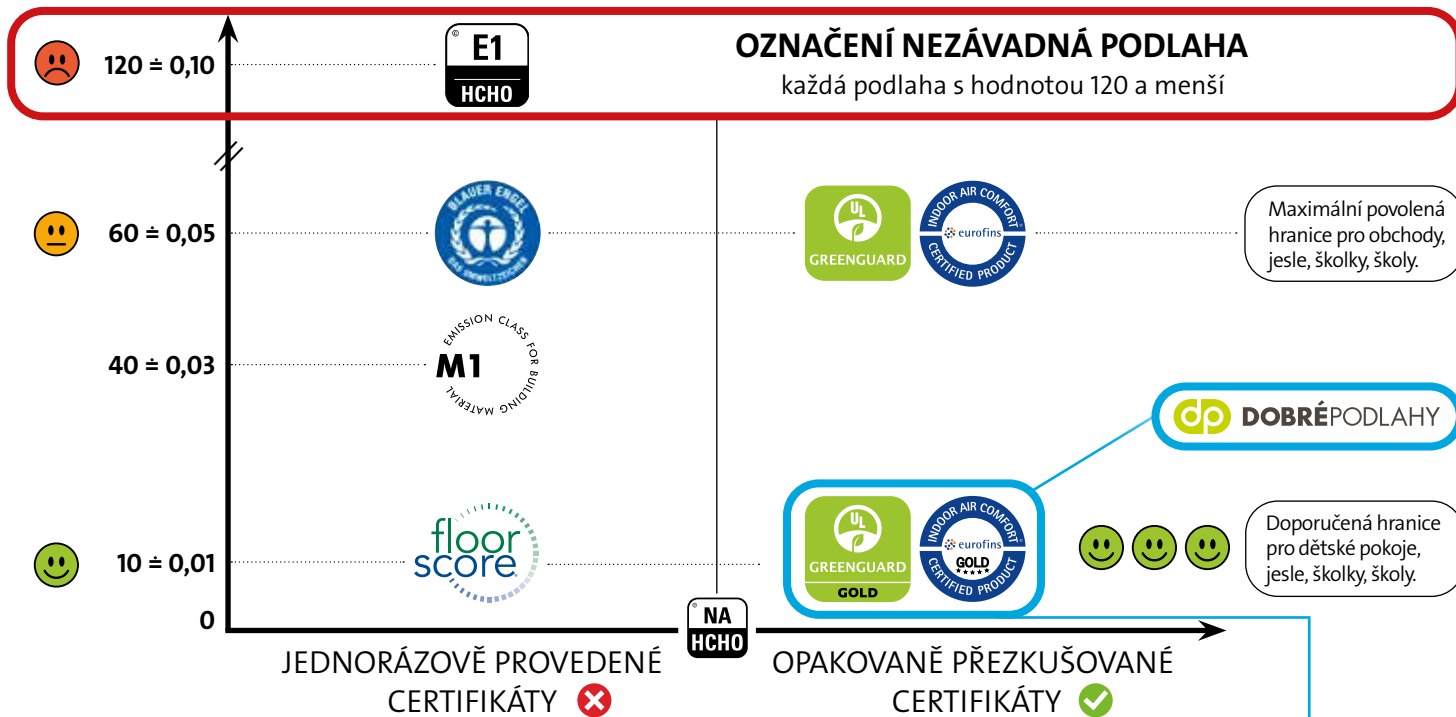

#### Která podlaha nejvíc tlumí hluk a je tedy nejtišší? Útlum hluku dle typu podlahy.

# VÍTE JAK POZNÁTE ZDRAVOU PODLAHU ? HLEDEJTE GOLD !

## MÍRA NEZÁVADNOSTI PODLAH – EMISNÍ CERTIFIKÁTY

TVOC [ $\mu\text{g}/\text{m}^3$ ] = max. povolené množství všech těkavých organických látek v podlaze

OBSAH FORMALDEHYDU [ $\mu\text{g}/\text{m}^3 = \text{ppm}$ ] = max. povolené množství v podlaze