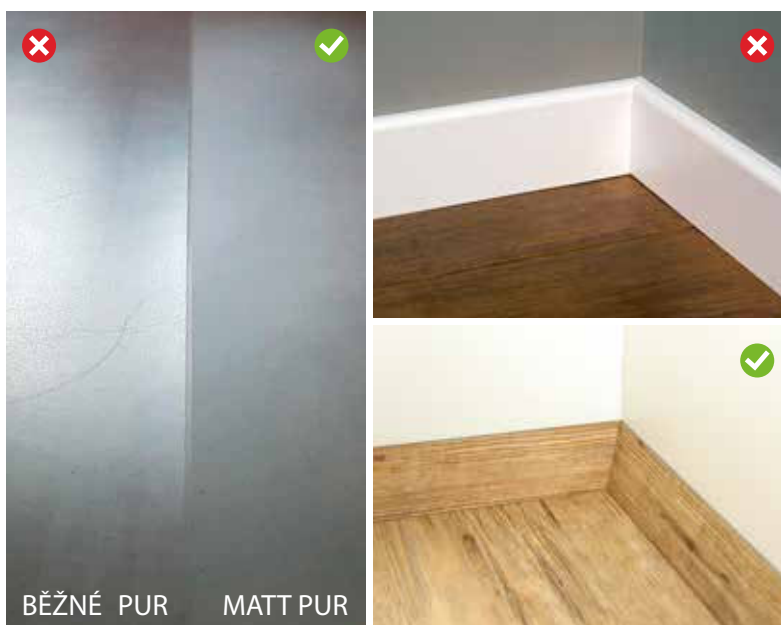

+ SNADNÁ ÚDRŽBA

Nová vylepšená povrchová úprava **MATT PUR** je ještě odolnější proti poškození než dřívě. Je matná a proto působí přirozeně jako skutečná dřevěná podlaha nebo kámen. Je praktická, snadněji a rychleji se udržuje.

Běžné povrchové úpravy jiných značek jsou lesklé nebo polomatiné. Proto jsou na nich rychle a snadno vidět poškození, nečistoty nebo denní prach. Vyžadují tak častější úklid než naše podlahy s přirozeně matným povrchem.

Chcete mít ještě snadnější a jednodušší údržbu a úklid? Položte vinylovou podlahu všude včetně koupelny. Podlaha v koupelně bude teplá a příjemná na dotek a oproti dlažbě neklouže. Již žádné čištění spár mezi kachličkami. Jeden čistící prostředek pro celou podlahu.