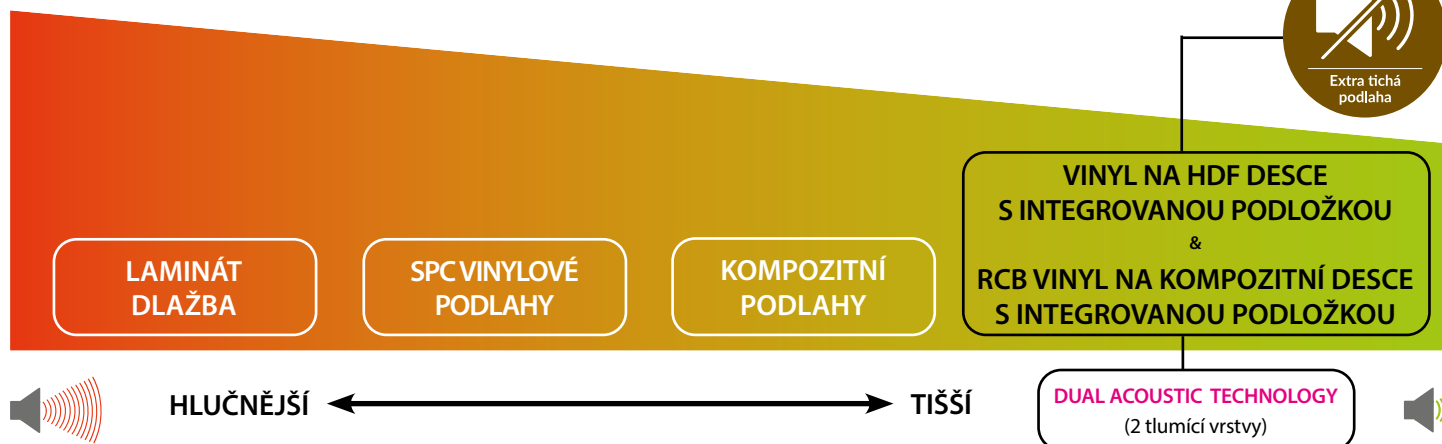

Která podlaha nejvíc tlumí hluk a je tedy nejtišší? Útlum hluku dle typu podlahy.