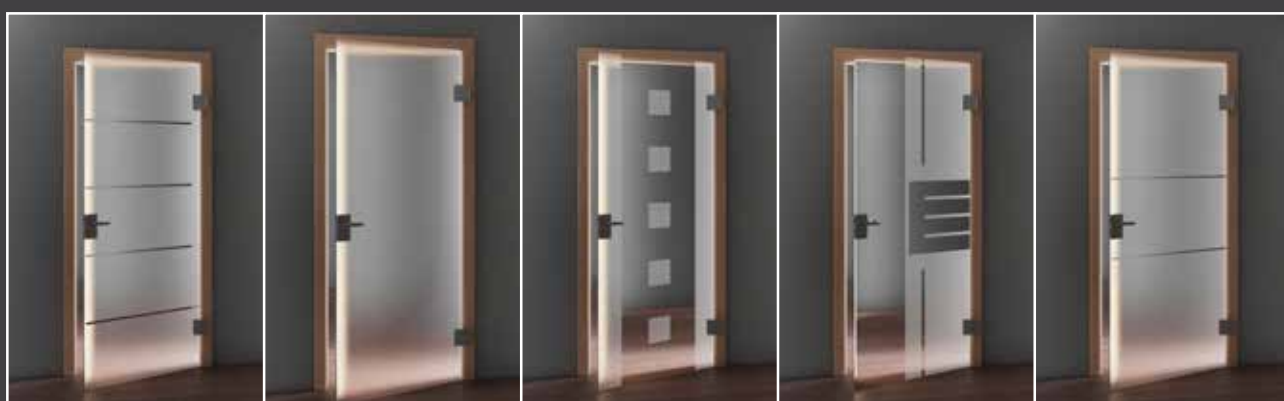

S8-ELLA

S15-PAVE

S16-TREND

S17-ELEGANCE

S18-MARIN