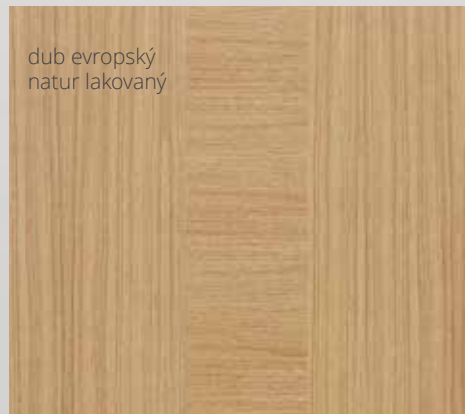

javor
natur lakovaný

dub evropský
intarzie dub sukatý

dub evropský
natur lakovaný

VIVACELINE – model F40

javor
natur lakovaný

dub evropský
natur lakovaný

dub sukatý
intarzie dub evropský
natur lakovaný

dub evropský
intarzie dub sukátý
natur lakovaný