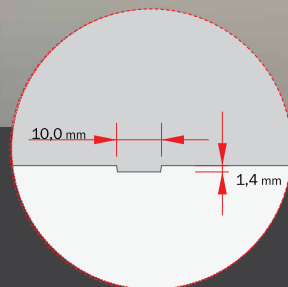

RELIEFI - EASY (4,0 x 0,8 mm)

COLORLINE
bílý lak
(s UV vytvrzením)
R27L

COLORLINE
bílý lak
(s UV vytvrzením)
R28L

COLORLINE
bílý lak
(s UV vytvrzením)
R29L

COLORLINE
bílý lak
(s UV vytvrzením)
R34L

COLORLINE
bílý lak
(s UV vytvrzením)
R87L