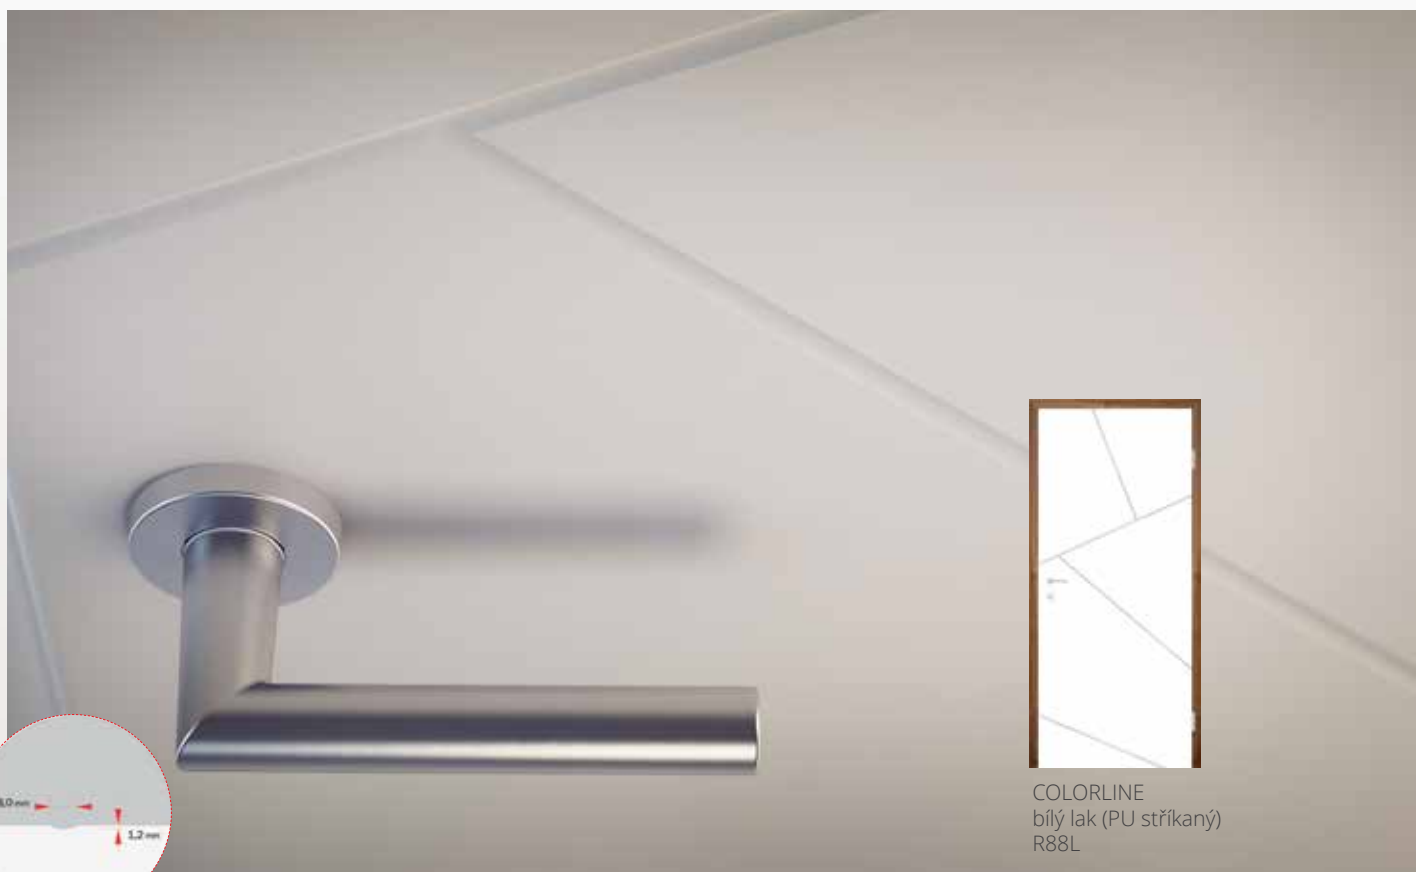

ZASKLENÍ DVEŘÍ

je vynikající způsob, jak do našich místností vpustit přirozené světlo.

COLORLINE

COLORLINE
bílý lak (PU stříkaný)
R88L

MODENA

BÍLE LAKOVANÁ (PU STŘÍKANÝ) DVEŘNÍ KŘÍDLA

Výřezy se postarají o elegantní vzhled bíle lakovaných dveří MODENA. Dodatečně můžete dveřní křídla zpestřit i zaoblenými nebo MINI-R hranami.