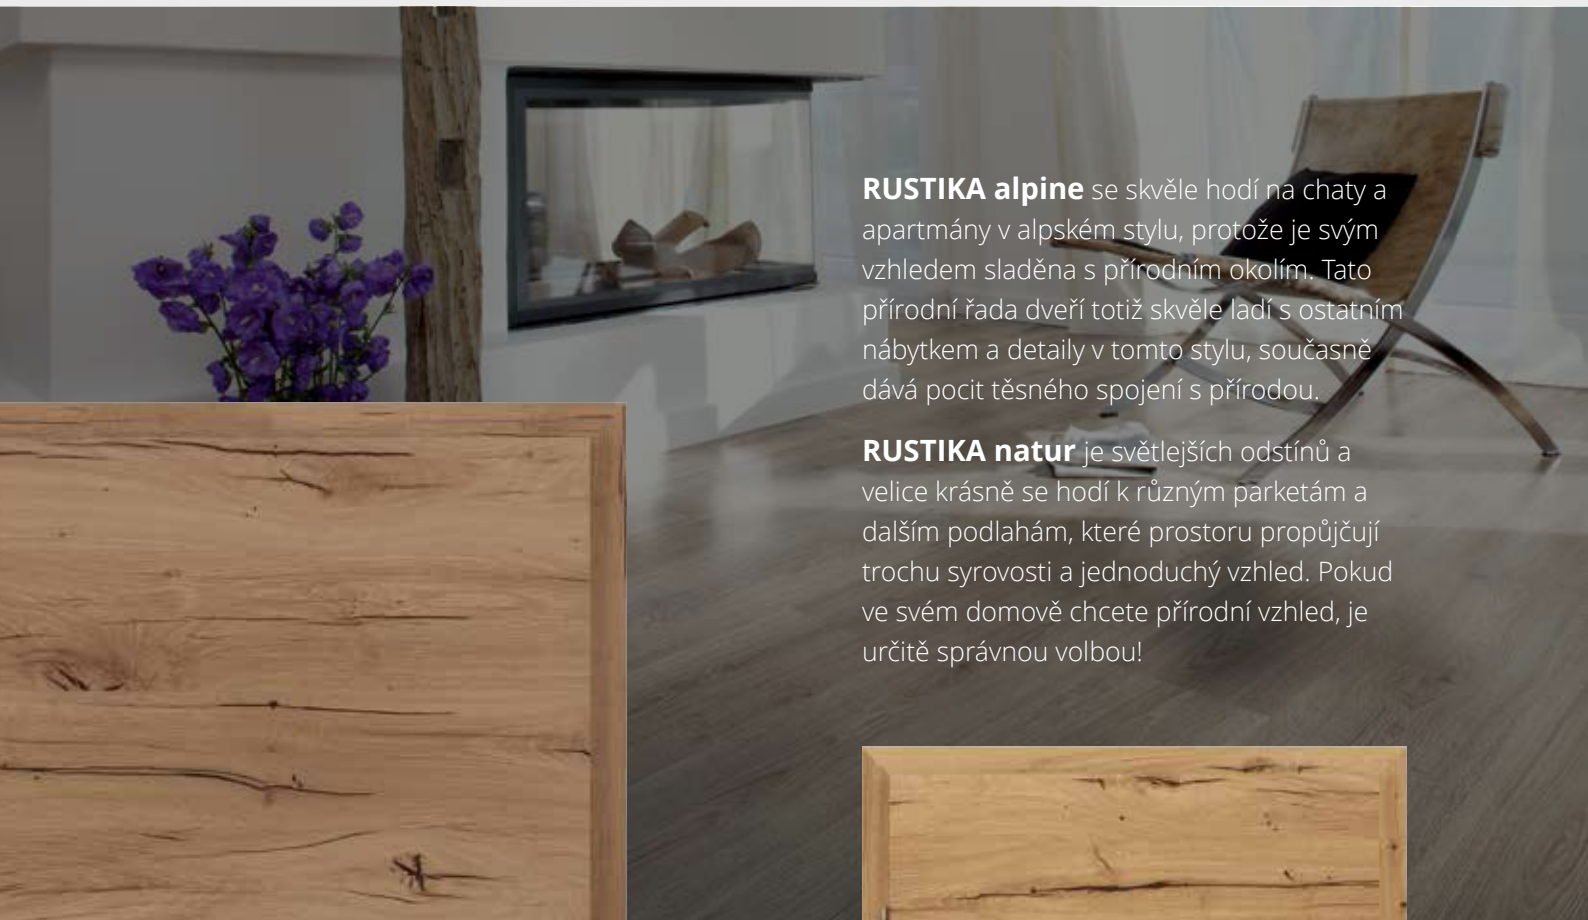

RUSTIKA alpine se skvěle hodí na chaty a apartmány v alpském stylu, protože je svým vzhledem sladěna s přírodním okolím. Tato přírodní řada dveří totiž skvěle ladí s ostatním nábytkem a detaily v tomto stylu, současně dává pocit těsného spojení s přírodou.

RUSTIKA natur je světlejších odstínů a velice krásně se hodí k různým parketám a dalším podlahám, které prostoru propůjčují trochu syrovosti a jednoduchý vzhled. Pokud ve svém domově chcete přírodní vzhled, je určitě správnou volbou!