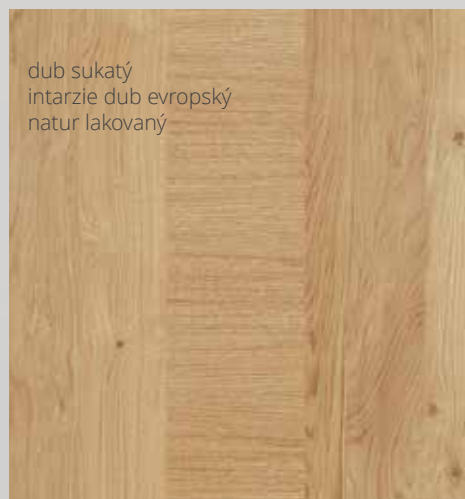

javor
natur lakovaný

dub evropský
intarzie dub sukatý

dub evropský
natur lakovaný

VIVACELINE – model F40

javor
natur lakovaný

dub evropský
natur lakovaný

dub sukatý
intarzie dub evropský
natur lakovaný

dub evropský
intarzie dub sukátý
natur lakovaný