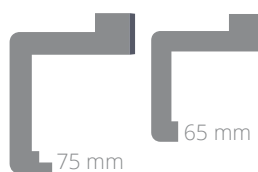

KLASIK

TRENDLINE

REVERSO

Hrany dveřních křídel a zárubní FORTE

* ABS hranové pásmo ABS pro programy TOPLINE a VISIOLINE (pouze BE CPL)