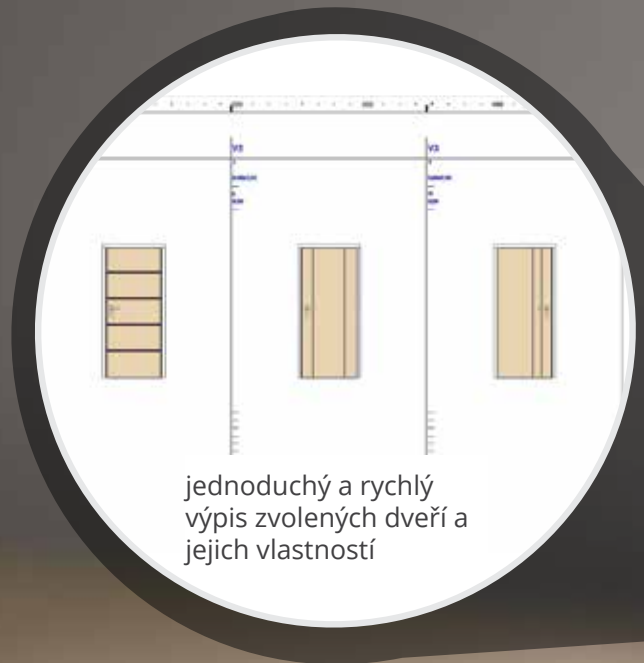

jednoduchý a rychlý
výpis zvolených dveří a
jejich vlastností

ArchiCAD

ArchiCAD je předním nástrojem pro projektování v architektuře a stavebnictví již od roku 1984. Každý architekt, který rád zkoumá různé tvary, může dát průchod své kreativitě, aniž by tím utrpěla přesnost a kvalita projektové dokumentace. Pomocí nástrojů v ArchiCADu můžeme volně vytvářet a měnit libovolné tvary v nejvhodnějším pohledu.

tvořte – navrhujte – plánujte