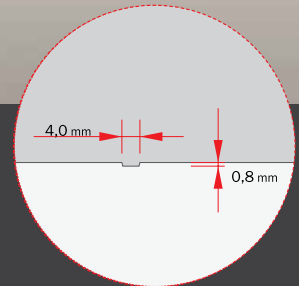

RELIEFI - EASY (4,0 x 0,8 mm)