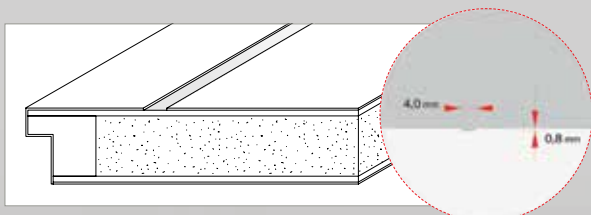

COLORLINE
R27L bílý lak (s UV vytvrzením)
model LIFELINE PN1