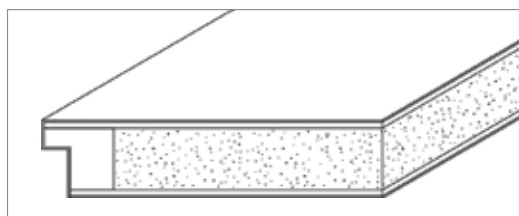

dveře s výplní plná dtd - VL