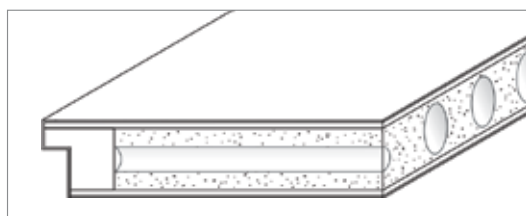

dveře s výplní dutinková dtd - RS

Hrany dveřních křídel