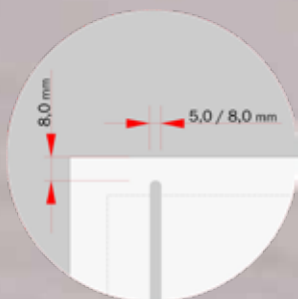

Klasické elegance je
dosaženo estetickým
odsazením od hrany křídla.

T37
5 mm

T38
8 mm

T39
5 mm

T40
8 mm

T41
5 mm

T42
8 mm

T45
5 mm