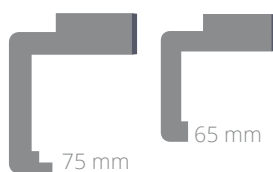

KLASIK

TRENDLINE

REVERSO

Hrany dveřních křídel a zárubní FORTE

* ABS hranové pásmo ABS pro programy TOPLINE a VISIOLINE (pouze BE CPL)