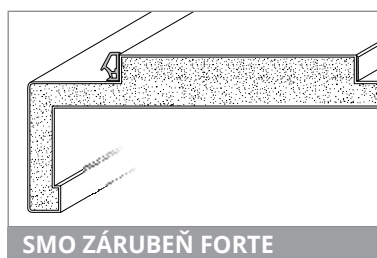

KLASIK

TRENDLINE

REVERSO

Hrany dveřních křídel a zárubní FORTE

* ABS hranové pásmo ABS pro programy TOPLINE a VISIOLINE (pouze BE CPL)