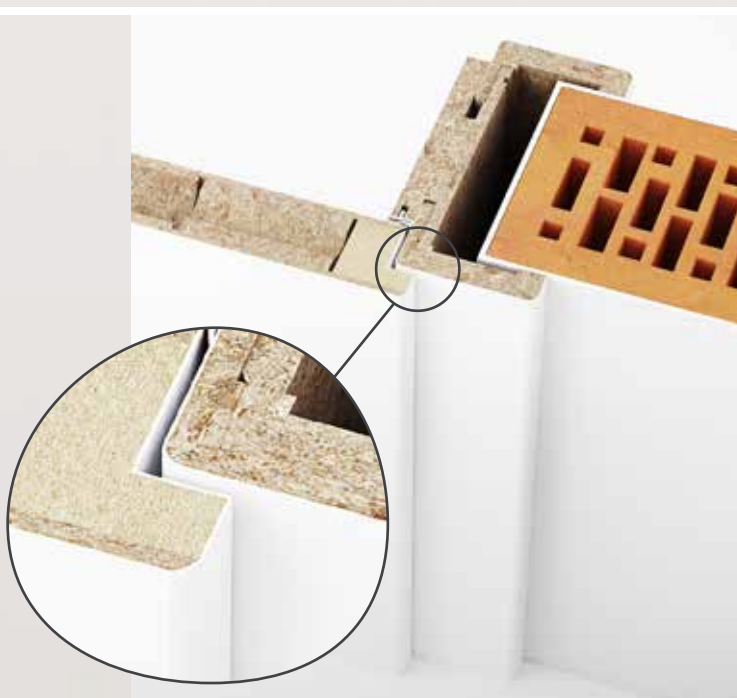

DVA Odstíny bílé

Možné jsou odchylky barevného tónu a změny ve struktuře.

“

SOFT-M HRANA

Drážky se postarají o rafinovaný vzhled bíle lakovaných dveří. Dodatečně můžete dveřní křídla zpestřit výběrem lehce zaoblené hrany SOFT-M.